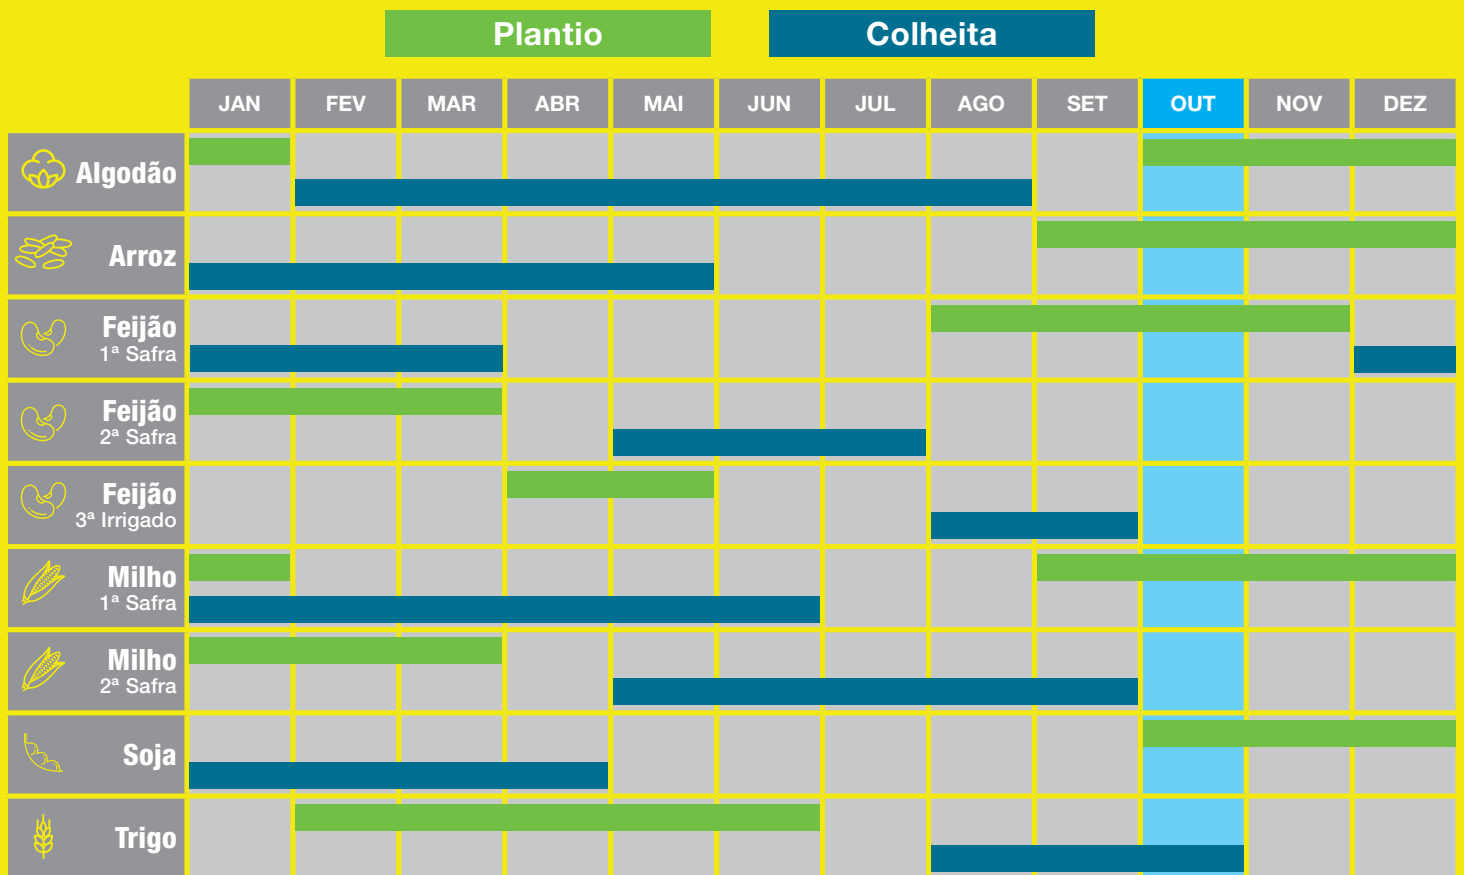

Calendário de Safras do Brasil

Região Sudeste

FONTE: CONAB

O ANO AGRÍCOLA SE INICIA EM OUTUBRO.

ESTAÇÕES DO ANO

PRIMAVERA

22/09 a 21/12

VERÃO

21/12 a 20/03

OUTONO

20/03 a 21/06

INVERNO

21/06 a 22/09

MANN-FILTER - Perfect Parts. Perfect Service.

/MannFilterBrasil

@mannfilterbrasil

MANN-FILTER Brasil

compremann.com.br