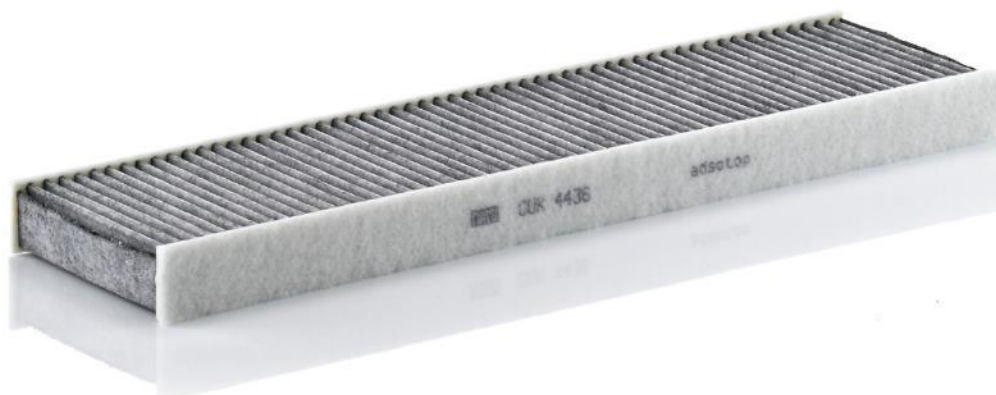

**MANN
FILTER**

Lançamento MANN-FILTER

10/2020

CUK 4436

Elemento Filtrante do Ar Condicionado

Tipo	Código	Aplicação	Referências
Cabine	CUK 4436	MINI Mini Cooper II, Cabrio, Coupé, Club/Country/Pacem./Road 1.6 16V Gasolina (R55, R56, R57, R60) | 11.2006->; MINI Mini One II, Cabrio, Clubman, Countryman 1.6 16V Gasolina (R55, R56, R57, R60) | 11.2011->	BMW: 64 31 9 127 516

Para mais informações consulte o catálogo online

MANN-FILTER - Perfects parts. Perfect service.

www.mann-filter.com.br | SAC: 0800-701-6266

/MannFilterBrasil

@mannfilterbrasil

MANN-FILTER Brasil

compremann.com.br